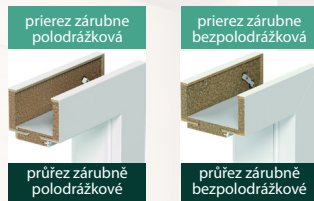

VERTE PREMIUM B

od **370,00 €** komplet so zárubňou od 75 mm - 179 mm
od **395,00 €** komplet so zárubňou od 180 mm - 300 mm

od **7350,00 Kč** od **8000,00 Kč**

uvedená cena je vrátane rozety /bb,pz,wc/

	75-179 mm	180-300 mm	
Portasynchro 3D	agát medový 370,00 € 7350,00 Kč	borovica nórska 395,00 € 8000,00 Kč	[Icon]
	agát strieborný 455,00 € 9100,00 Kč	wenge white 475,00 € 9500,00 Kč	
Portaperfect 3D	borovica andersen 415,00 € 8300,00 Kč	dub tmavý 450,00 € 9000,00 Kč	[Icon]
	dub šarlátový 405,00 € 8150,00 Kč	dub šarlátový 435,00 € 8750,00 Kč	
Portaperfect 3D	dub craft zlatý 500,00 € 10000,00 Kč	dub klasický 525,00 € 10450,00 Kč	[Icon]
	buk škandinávsky 450,00 € 9050,00 Kč	dub kalifornia 490,00 € 9800,00 Kč	
Portaperfect 3D	dub matný 450,00 € 9050,00 Kč	dub škandinávsky 490,00 € 9800,00 Kč	[Icon]
	dub prírodný 450,00 € 9050,00 Kč	dub sibírsky 490,00 € 9800,00 Kč	