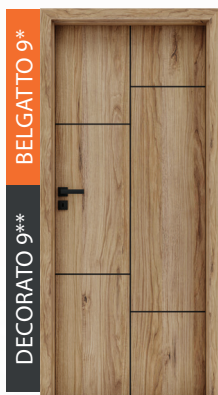

B587

B596

B541

B598
dub
popolavýB637
antracitB639
dub
európskyB706
dub
jesennýB705
dub
jarňýB707
dub
zimnýB708
smrekovec
sibirsky

255,00 €
5500,00 Kč

280,00 €
5900,00 Kč

TAMPARO

260,00 €
komplet so zárubňou
od 75 mm - 179 mm