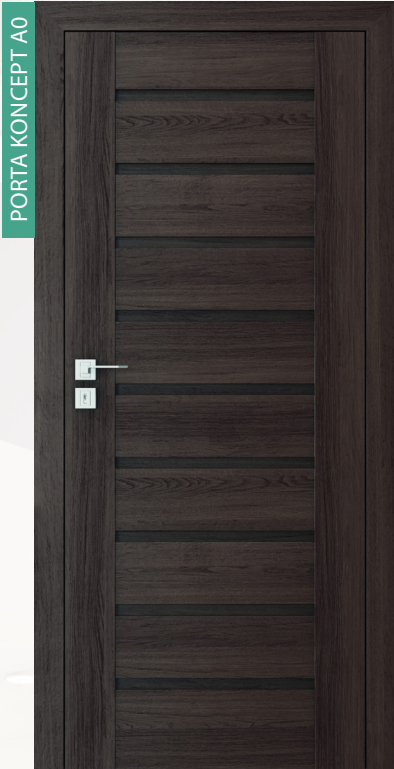

od 375,00 € komplet so zárubňou od 75 mm - 179 mm	od 400,00 € komplet so zárubňou od 180 mm - 300 mm
od 7300,00 Kč	od 8100,00 Kč

kľučky na výber / kličky na výber
uvedená cena je vrátane rozety /bb,pz,wc/

Diana 11,50 € / 260,00 Kč	Prima 15,00 € / 330,00 Kč
Topaz 15,00 € / 330,00 Kč	Rumba 19,00 € / 420,00 Kč

Portasynchro 3D

agát medový	borovica nórska	wenge white
borovica andersen	agát strieborný	dub tmavý
dub craft zlatý	dub klasický	buk škandinávsky
dub matný	dub škandinávsky	dub kalifornia
premium biela*	dub naturálny	dub sibírsky

Portaperfect 3D

75-179 mm	180-300 mm
375,00 € 7300,00 Kč	400,00 € 8100,00 Kč
460,00 € 9300,00 Kč	475,00 € 9600,00 Kč
425,00 € 8550,00 Kč	465,00 € 9200,00 Kč
400,00 € 8050,00 Kč	435,00 € 8600,00 Kč
505,00 € 10050,00 Kč	525,00 € 10500,00 Kč
460,00 € 9250,00 Kč	495,00 € 9950,00 Kč