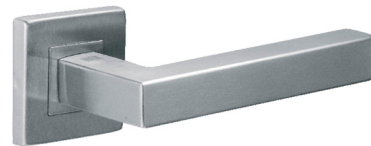

QUATTRO

25,00 €
520,00 Kč

inox | inox

BB 5,80|120
PZ 5,80|120
WC 19,30|380