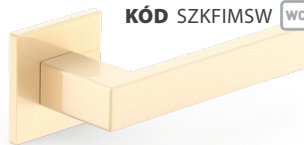

QUBIK FIT 20|420

KÓD VQKFIMS

mosadz matná | mosaz matná

SKLADOM KÓD SZKFIMSK 0 BB 11,00|230
NOVINKA KÓD SZKFIMSY 1 PZ 11,00|230
KÓD SZKFIMSW WC WC 14,00|300