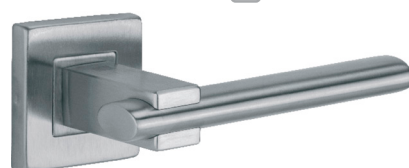

BB 12,00|300
PZ 12,00|300
WC 18,00|360

OVALIX Q

25,50 €
520,00 Kč

inox | inox

BB 5,80|120
PZ 5,80|120
WC 19,30|380

FLIP BB

FLIP WC

FLIP PZ