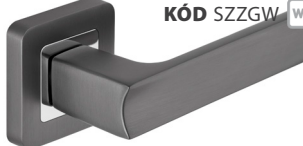

IBIZA 21|460

KÓD ZIBZG

grafit/chróm | grafit/chrom

SKLADOM KÓD SZZGK 0 BB 9,00|220
KÓD SZZGY 1 PZ 9,00|220
KÓD SZZGW WC WC 13,00|280