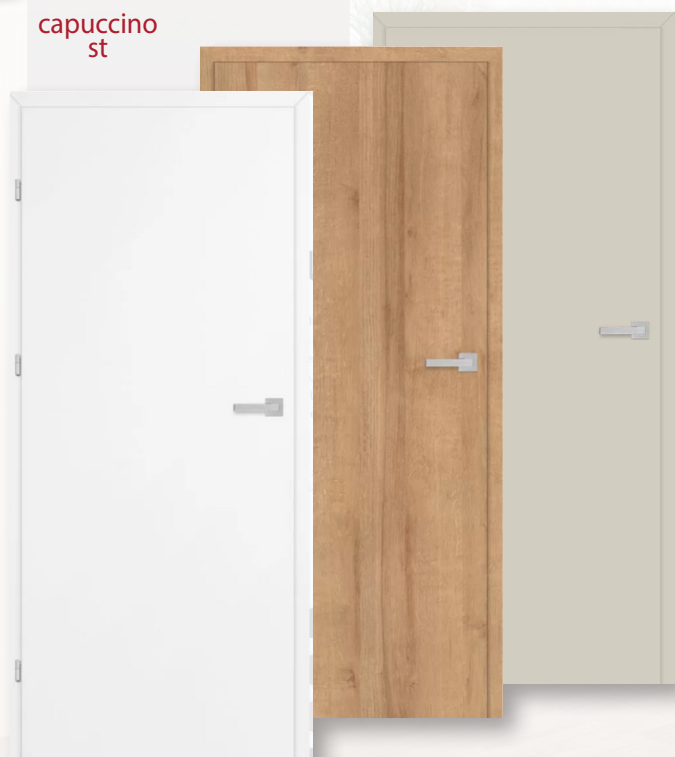

ALTAMURA 1

215,00 €

šírka 600-900 mm + zárubne A-E 80-180 mm, zaklapávacie lišty 80 mm, Slovenská norma

4200,00 Kč

235,00 €

šírka 600-900 mm + zárubne A-E 180-300 mm, zaklapávacie lišty 80 mm, Slovenská norma

4600,00 Kč

cena samostatných dverí 100,00€ | 2000,00 Kč