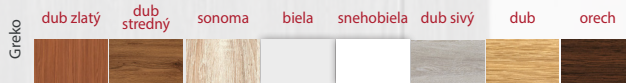

65-180 mm	180-300 mm
310,00 €	330,00 €
6150,00 Kč	6600,00 Kč
80-195 mm	195-315 mm
415,00 €	440,00 €
8300,00 Kč	8750,00 Kč

65-180 mm	180-300 mm
340,00 €	360,00 €
6900,00 Kč	7200,00 Kč
80-195 mm	195-315 mm
450,00 €	470,00 €
9050,00 Kč	9350,00 Kč

klučky na výber / kliky na výber

od 310,00 €*	od 330,00 €*
komplet s obyčajnou zárubňou 65-180 mm	komplet so zárubňou od 180 mm - 300 mm
od 6150,00 Kč*	od 6600,00 Kč*