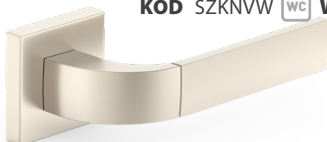

FOKS 19|390

KÓD FOKNV
nikel/velvet | niki/velvet

SKLADOM **KÓD** SZKNVK **BB** 10,00|230
NOVINKA **KÓD** SZKNVY **PZ** 10,00|230
KÓD SZKNVW **WC** 13,00|280