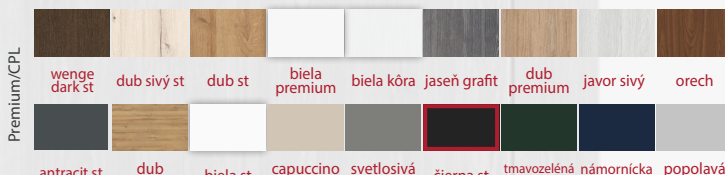

65-180 mm	180-300 mm
285,00 €	305,00 €
5650,00 Kč	6150,00 Kč
80-195 mm	195-315 mm
400,00 €	415,00 €
7900,00 Kč	8250,00 Kč

65-180 mm	180-300 mm
315,00 €	335,00 €
6350,00 Kč	6900,00 Kč
80-195 mm	195-315 mm
430,00 €	445,00 €
8600,00 Kč	9000,00 Kč

od 285,00 €*	od 305,00 €*
komplet s obyčajnou zárubňou 65-180 mm	komplet so zárubňou od 180 mm - 300 mm
od 5650,00 Kč*	od 6150,00 Kč*