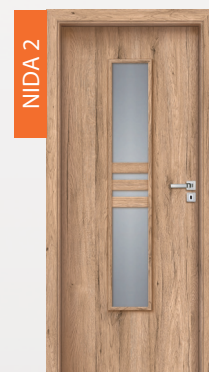

VIRGO | LIBRA

225,00 €
komplet so zárubňou
od 75 mm - 179 mm

250,00 €
komplet so zárubňou
od 180 mm - 299 mm

4600,00 Kč **5100,00 Kč**

průřez falcové regulované zárubně

biela	coimbra	céder bielený	dub naturálny	dub snežný	dub usľachtilý	75-179 mm
B134	B402	B462	B587	B596	B541	225,00 €
B597	B639	B706	B705	B707	B708	4600,00 Kč
orech klasický	dub európsky	dub jesenný	dub jarný	dub zimný	smrekovec sibírsky	180-299 mm
B136	B598	B637	B224	B339		250,00 €
buk	dub popolavý	antracit	dub	orech		5100,00 Kč