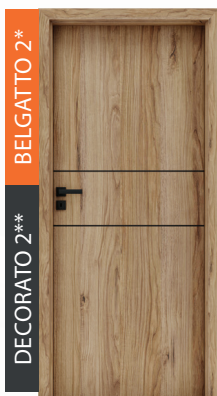

B587

B596

B541

B598
dub
popolavýB637
antracitB639
dub
európskyB706
dub
jesennýB705
dub
jarňýB707
dub
zimnýB708
smrekovec
sibirsky

255,00 €
5500,00 Kč

280,00 €
5900,00 Kč

TAMPARO

260,00 €
komplet so zárubňou
od 75 mm - 179 mm