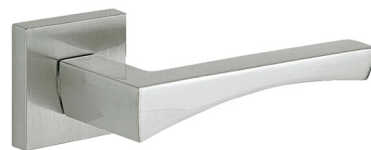

BB 9,00|220
PZ 9,00|220
WC 12,00|300

ONYX Q

35,00 €
680,00 Kč

nikel-satyna
nikl-satyna

BB 12,00|300
PZ 12,00|300
WC 19,20|380

FLIP

19,50 €
410,00 Kč

nikel-satyna / chróm
nikl-satyna / chrom