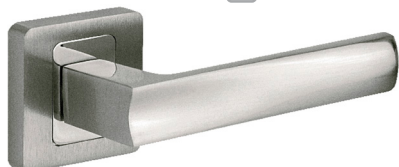

FLIP

19,50 €
410,00 Kč

nikel-satyna / chróm
nikl-satyna / chrom

BB 9,00|220
PZ 9,00|220
WC 12,00|300