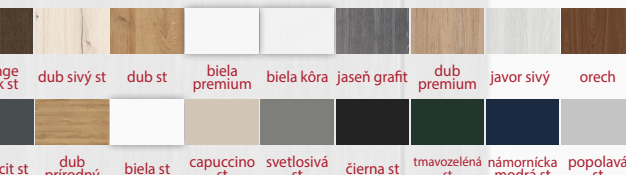

65-180 mm	180-300 mm
310,00 €	330,00 €
6150,00 Kč	6600,00 Kč
80-195 mm	195-315 mm
415,00 €	440,00 €
8300,00 Kč	8750,00 Kč

65-180 mm	180-300 mm
340,00 €	360,00 €
6900,00 Kč	7200,00 Kč
80-195 mm	195-315 mm
450,00 €	470,00 €
9050,00 Kč	9350,00 Kč

klučky na výber / kliky na výber

od 310,00 €*	od 330,00 €*
komplet s obyčajnou zárubňou 65-180 mm	komplet so zárubňou od 180 mm - 300 mm
od 6150,00 Kč*	od 6600,00 Kč*